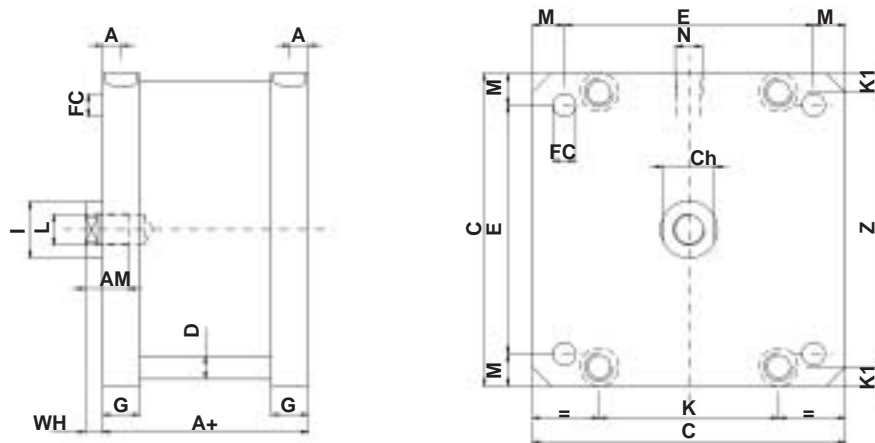

Serie Serie	mm. Ø mm.	25	50	75	100	125	160	200
		DAL	●	●	●	●	●	●
DALM	125	●	●	●	●	●	●	●
	160	●	●	●	●	●	●	●
	200	●	●	●	●	●	●	●

+ = +Corso +Stroke +Hub +Course

Alesaggio Bore (mm)	A	AM	I	D	FC	C	N	G	K	L	K1	M	E	H	CH	Z
125	10	25	30	10	M12	140	G1/4	22	77	M14	9	15	110	10	28	122
160	12	30	40	12	M16	180	G3/8	26	94	M20	11.5	20	140	12	36	157
200	12	30	40	16	M16	220	G3/8	26	126	M20	13.5	22.5	175	12	36	193